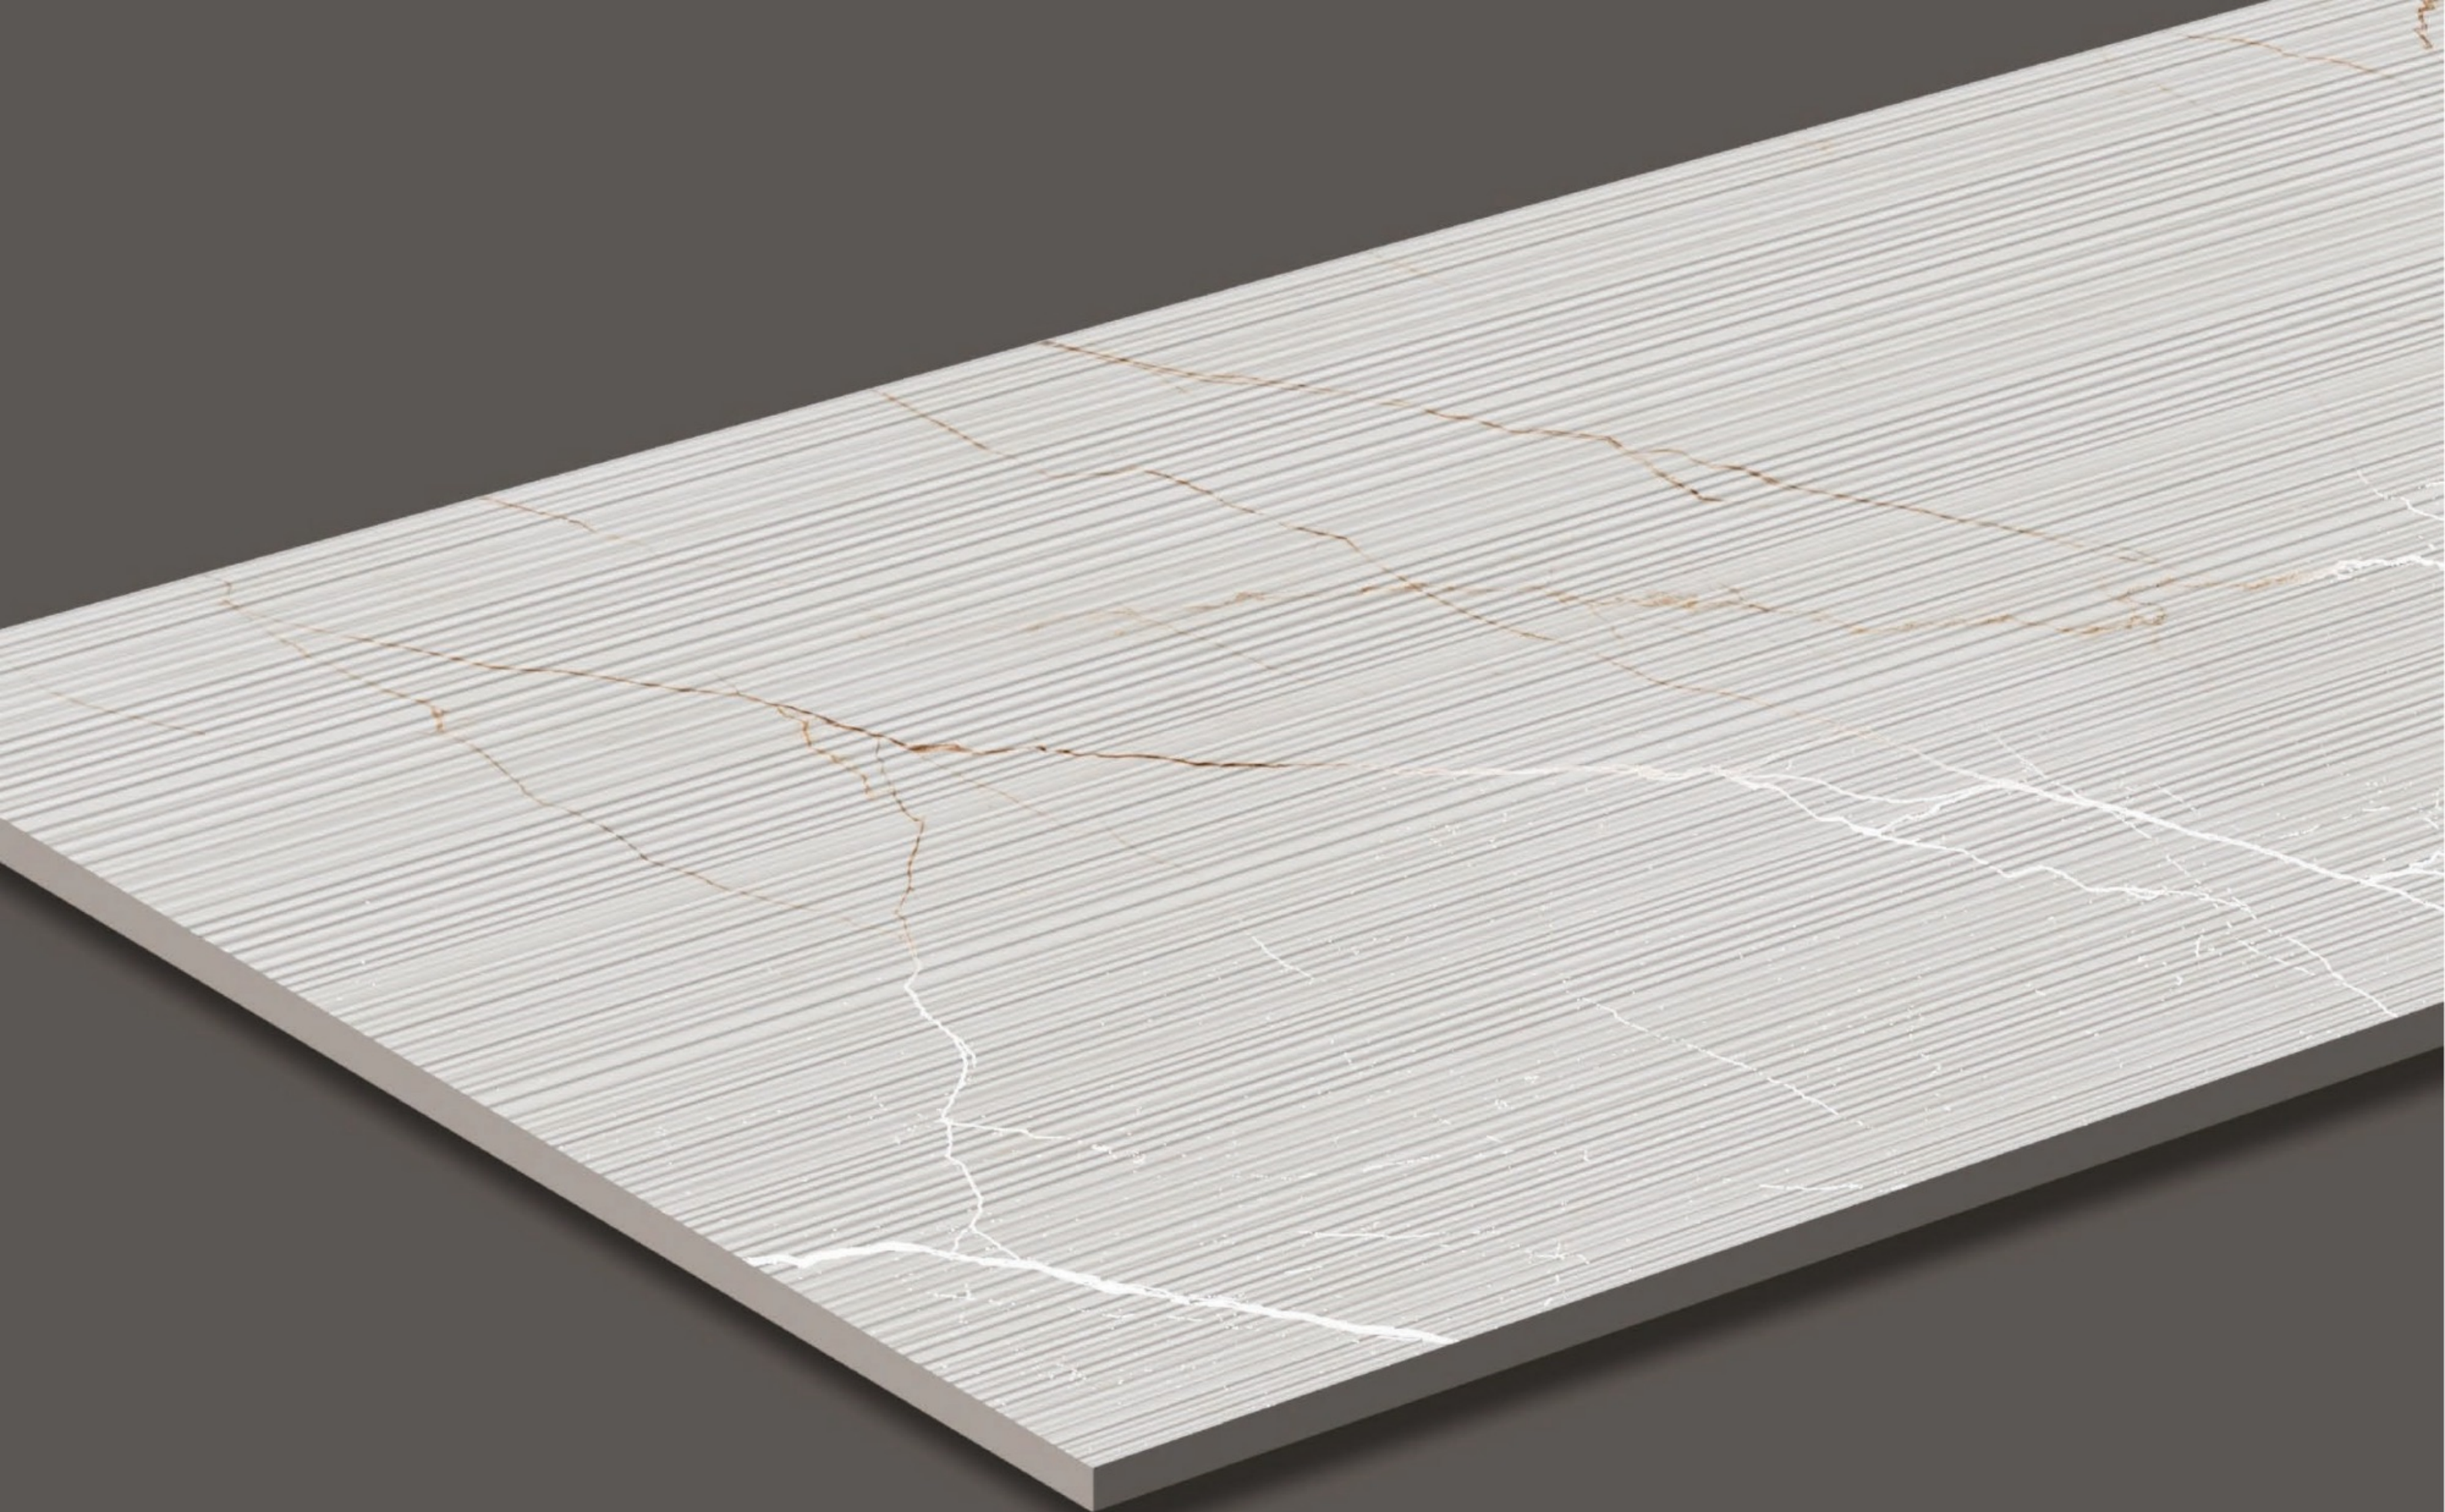

CR_COBALT GRIND GREY

5 Random

CR_MASS LAND GREY

Size : 600X1200 mm Surface : Carving matt

CR_BULA GRIND

4 Random

CR_MIST BEIGE

Size : 600X1200 mm Surface : Carving matt