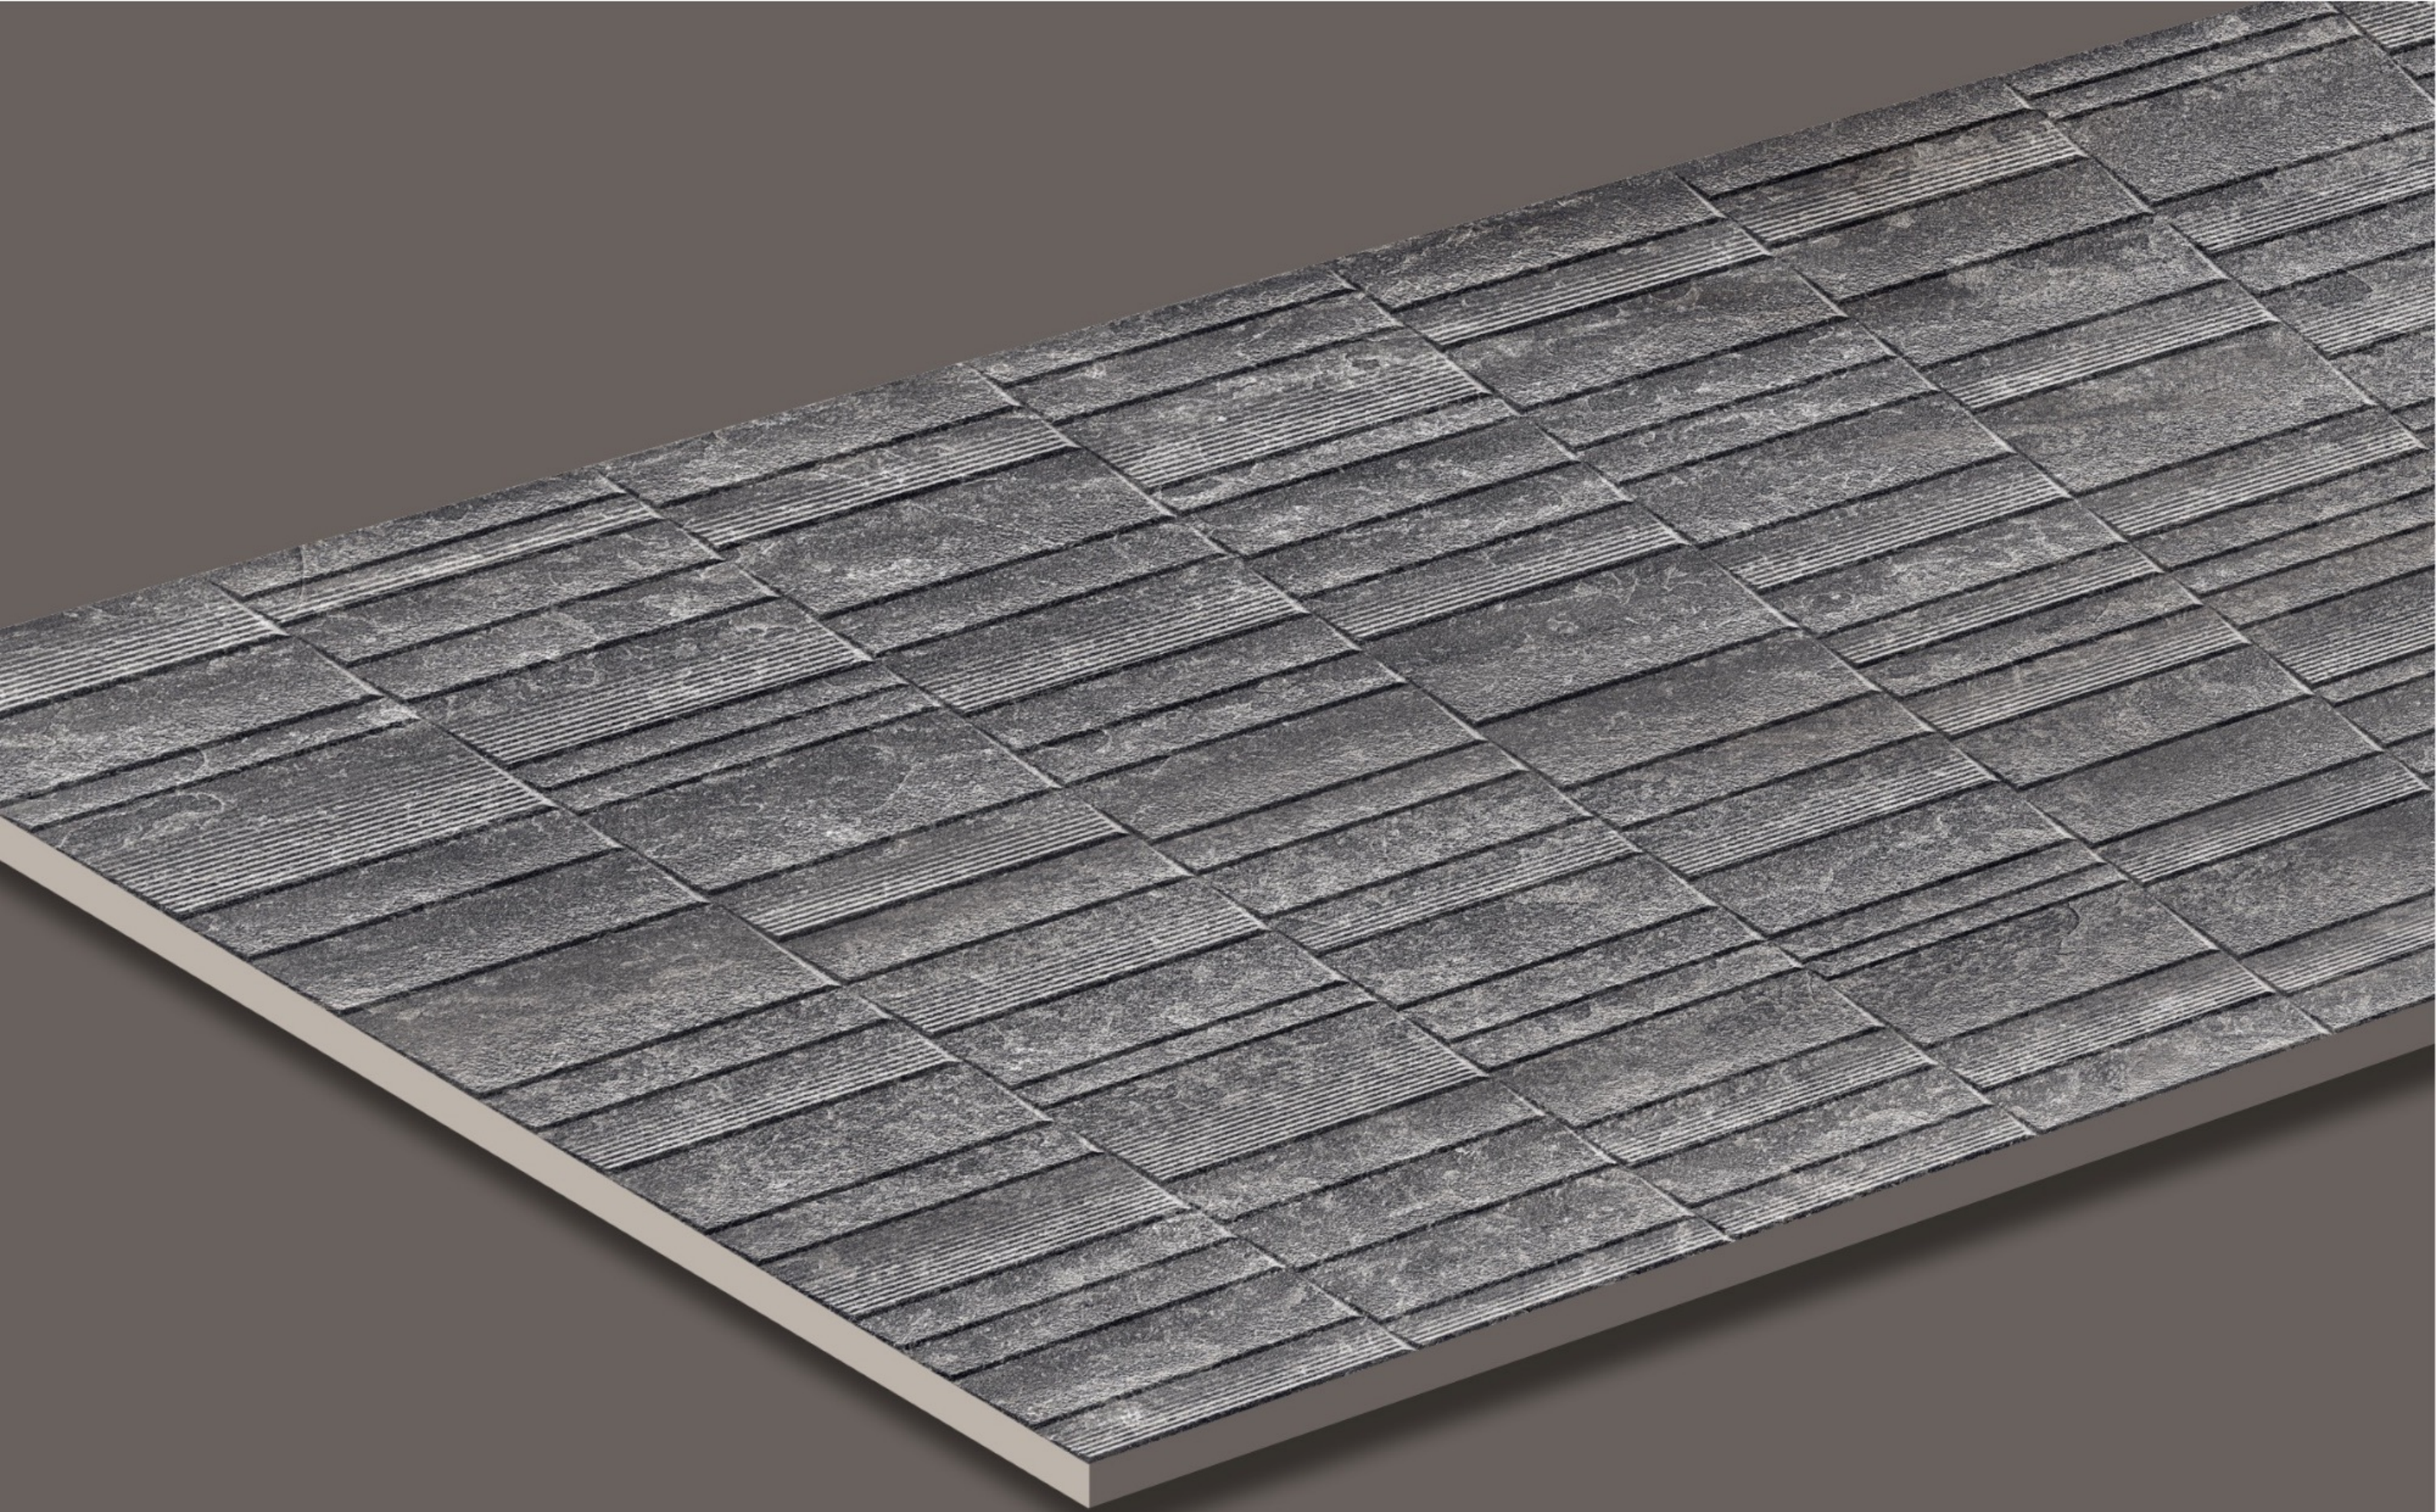

Size : 600X1200 mm Surface : matt

OSAKA STONE NERO

4 Random

OSAKA NERO

Size : 600X1200 mm Surface : matt

OSAKA STONE WHITE

4 Random

OSAKA WHITE