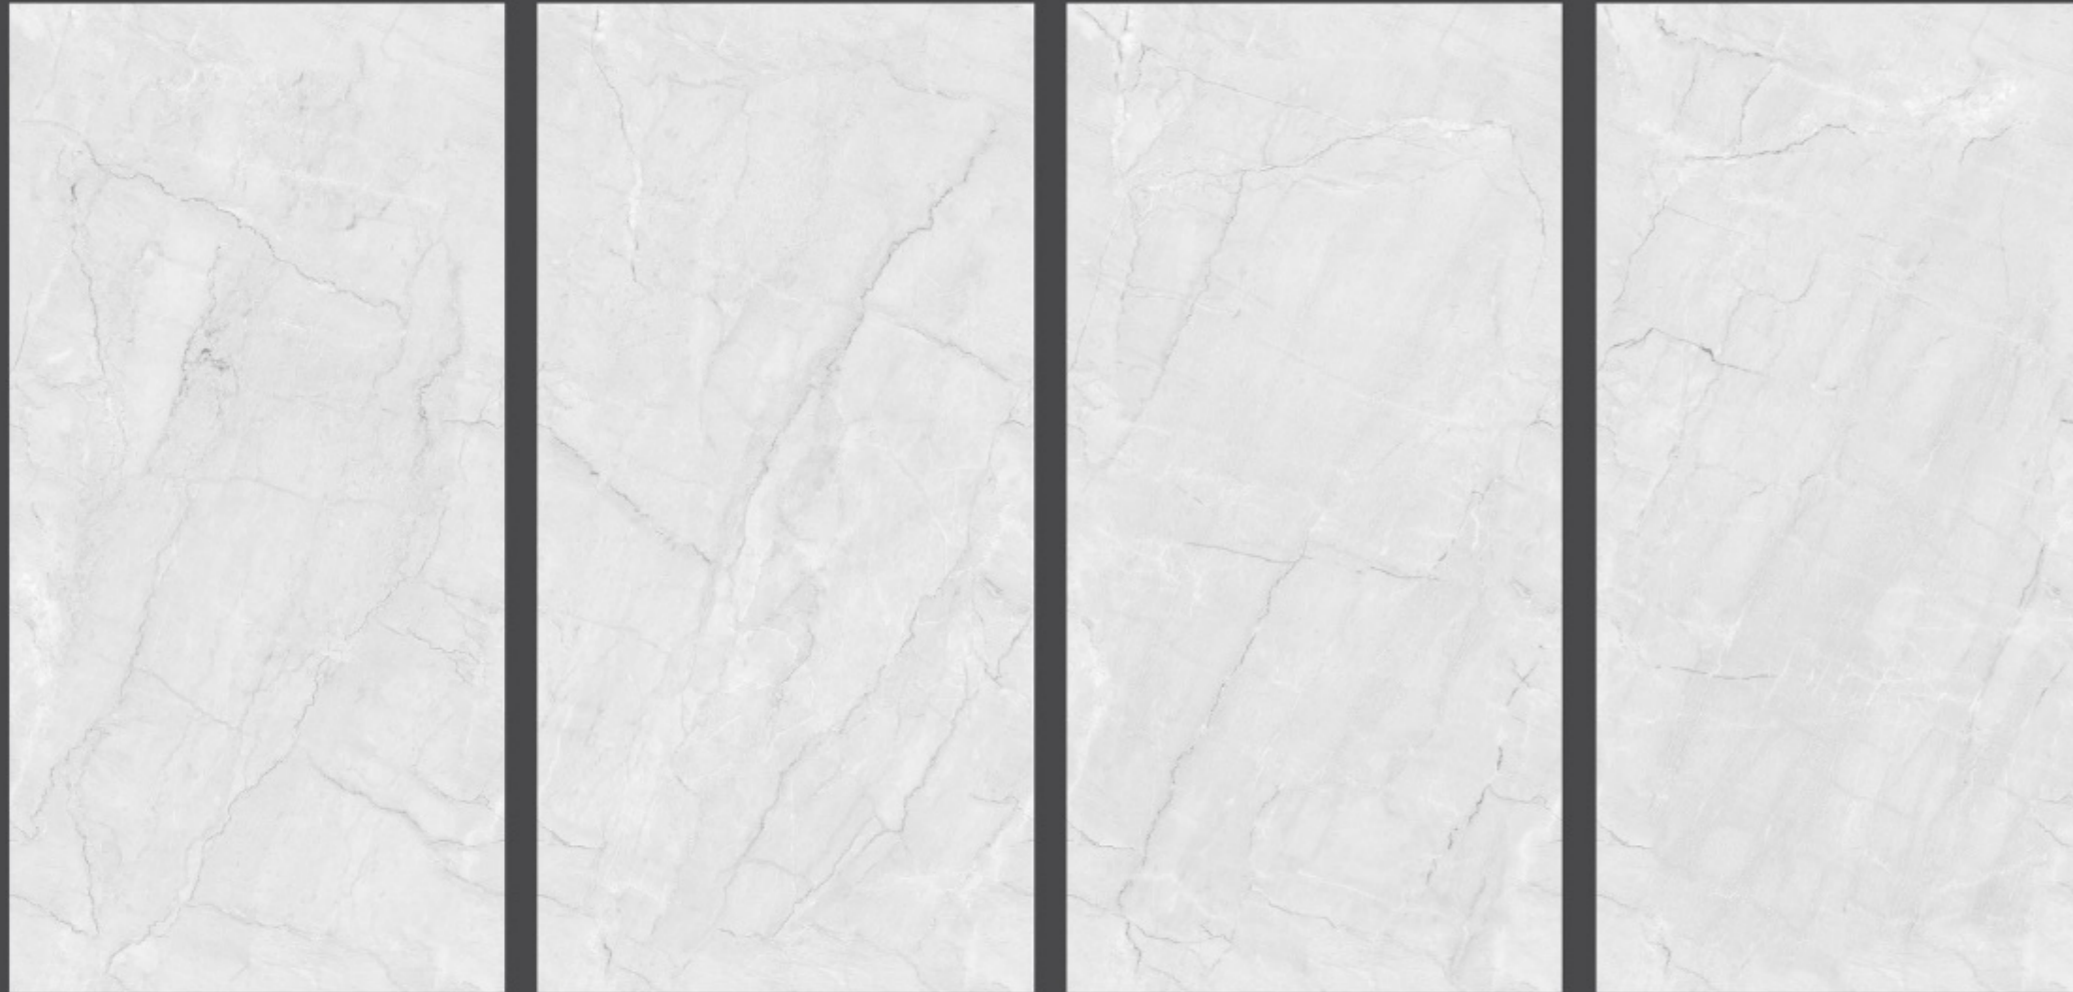

## EM-ZWNITH GREY