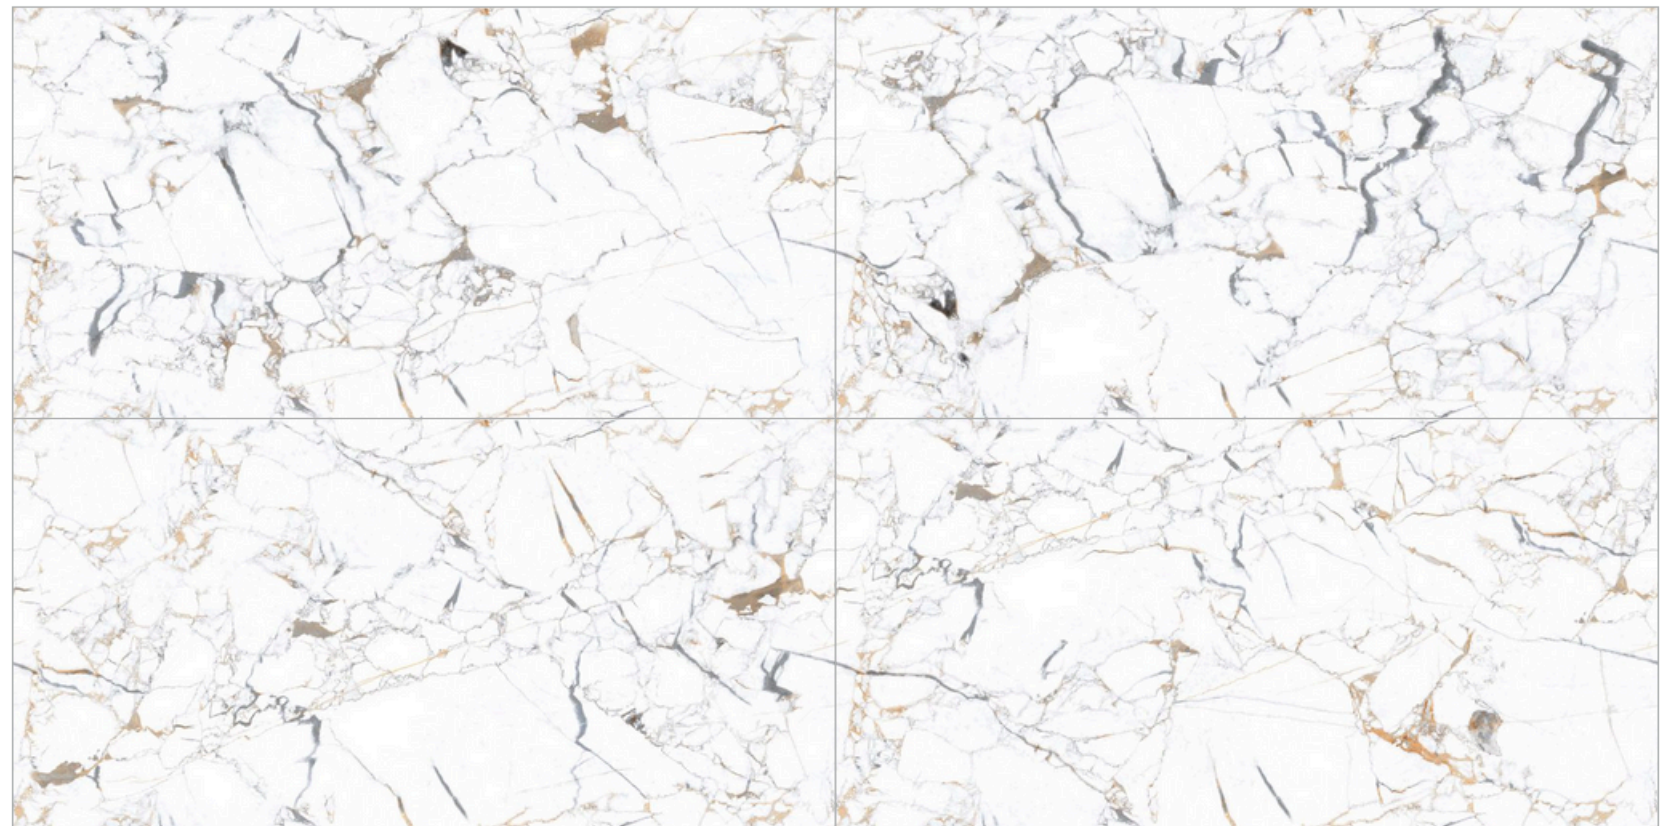

[www.bellzone.in](http://www.bellzone.in)

**600x  
1200mm**

**9MM  
THICKNESS**

**OVERLAY ART**

**GVT - PGVT**

**600x  
1200mm**  **9MM  
THICKNESS**

**PONTRAIT GOLD**

**GVT - PGVT**